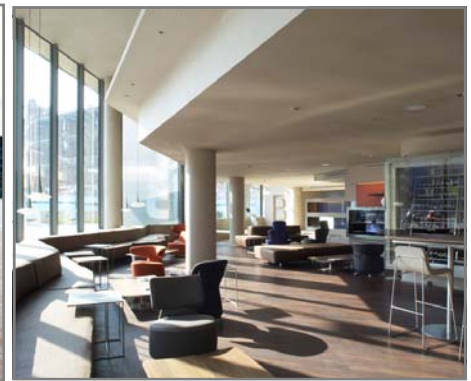

* **TERRAZA-SOLARIUM CON PISCINA:** en la 8ª planta con unas vistas espectaculares de la ciudad

* **ALTILLO MEZZANINE:** salas de reunion, B-Center (con 2 PC con conexión internet) y B-Must (para almuerzos, desayunos, cocktails...)

La fachada acristalada del edificio le proporciona una gran luminosidad y en las B-corner unas vistas espectaculares a la Gran Vía.

Conexión WiFi gratuita/ cama matrimonial o dos camas/ AC y calefacción/ caja fuerte/ minibar/ televisión LCD/ baño privado.

REUNIONES Y EVENTOS SOCIALES

B-Hotel cuenta con una SALA DE REUNIONES de 120m², totalmente diáfana, con luz natural y acceso a un patio privado de bambú, panelable en dos salas de 50m². Su versatilidad permite la celebración de múltiples formatos de reunión, show-room, ruedas de prensa, presentaciones de producto, eventos sociales (coctails, bautizos, comuniones, etc).

LA PISCINA en la 8ª planta, con espectaculares vistas sobre Plaza España y Montjuïc, es el lugar perfecto para la celebración de aperitivos y cócteles. Si el tiempo no acompaña el B-BAR es también ideal para eventos sociales.